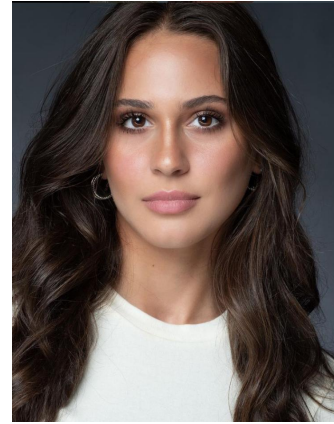

Eva Traina
Height : 171 cm / 5'7.5"

Eva Traina
Height : 171 cm / 5'7.5"

Eva Traina
Height : 171 cm / 5'7.5"

Eva Traina
Height : 171 cm / 5'7.5"