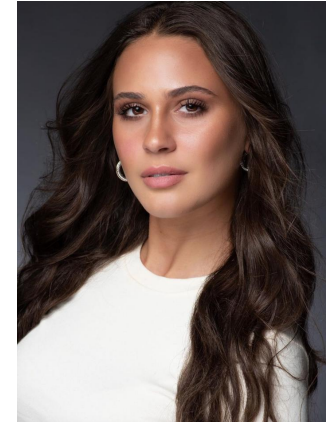

Eva Traina
Height : 171 cm / 5'7.5"

Eva Traina
Height : 171 cm / 5'7.5"

Eva Traina
Height : 171 cm / 5'7.5"

Eva Traina
Height : 171 cm / 5'7.5"