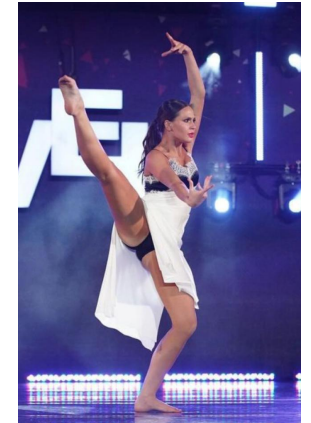

Eva Traina
Height : 171 cm / 5'7.5"

Eva Traina
Height : 171 cm / 5'7.5"

Eva Traina
Height : 171 cm / 5'7.5"

Eva Traina
Height : 171 cm / 5'7.5"