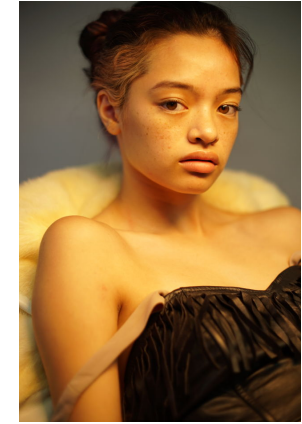

Savannah Brinkman

Height : 171 cm / 57.5" | Bust : 81 cm / 32" | Waist : 64 cm / 25" | Hips : 85 cm / 33.5" | Shoe : 38.5 eu / 7.5 us | Eyes : Light Brown | Hair : Dark Brown

Savannah Brinkman

Height : 171 cm / 5'7.5" | Bust : 81 cm / 32" | Waist : 64 cm / 25" | Hips : 85 cm / 33.5" | Shoe : 38.5 eu / 7.5 us | Eyes : Light Brown | Hair : Dark Brown

Savannah Brinkman

Height : 171 cm / 5'7.5" | Bust : 81 cm / 32" | Waist : 64 cm / 25" | Hips : 85 cm / 33.5" | Shoe : 38.5 eu / 7.5 us | Eyes : Light Brown | Hair : Dark Brown

Savannah Brinkman

Height : 171 cm / 5'7.5" | Bust : 81 cm / 32" | Waist : 64 cm / 25" | Hips : 85 cm / 33.5" | Shoe : 38.5 eu / 7.5 us | Eyes : Light Brown | Hair : Dark Brown