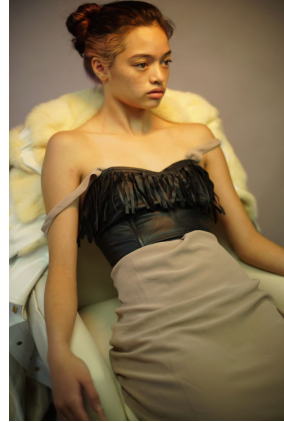

Savannah Brinkman

Height : 171 cm / 57.5" | Bust : 81 cm / 32" | Waist : 64 cm / 25" | Hips : 85 cm / 33.5" | Shoe : 38.5 eu / 7.5 us | Eyes : Light Brown | Hair : Dark Brown

Savannah Brinkman

Height : 171 cm / 5'7.5" | Bust : 81 cm / 32" | Waist : 64 cm / 25" | Hips : 85 cm / 33.5" | Shoe : 38.5 eu / 7.5 us | Eyes : Light Brown | Hair : Dark Brown

Savannah Brinkman

Height : 171 cm / 5'7.5" | Bust : 81 cm / 32" | Waist : 64 cm / 25" | Hips : 85 cm / 33.5" | Shoe : 38.5 eu / 7.5 us | Eyes : Light Brown | Hair : Dark Brown

Savannah Brinkman

Height : 171 cm / 5'7.5" | Bust : 81 cm / 32" | Waist : 64 cm / 25" | Hips : 85 cm / 33.5" | Shoe : 38.5 eu / 7.5 us | Eyes : Light Brown | Hair : Dark Brown