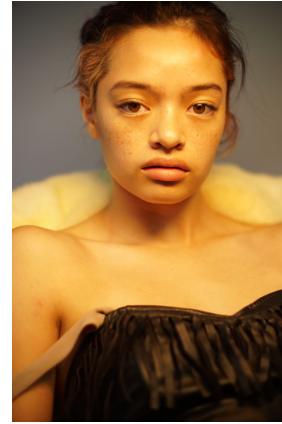

Savannah Brinkman

Height : 171 cm / 57.5" | Bust : 81 cm / 32" | Waist : 64 cm / 25" | Hips : 85 cm / 33.5" | Shoe : 38.5 eu / 7.5 us | Eyes : Light Brown | Hair : Dark Brown

Savannah Brinkman

Height : 171 cm / 5'7.5" | Bust : 81 cm / 32" | Waist : 64 cm / 25" | Hips : 85 cm / 33.5" | Shoe : 38.5 eu / 7.5 us | Eyes : Light Brown | Hair : Dark Brown

Savannah Brinkman

Height : 171 cm / 5'7.5" | Bust : 81 cm / 32" | Waist : 64 cm / 25" | Hips : 85 cm / 33.5" | Shoe : 38.5 eu / 7.5 us | Eyes : Light Brown | Hair : Dark Brown

Savannah Brinkman

Height : 171 cm / 5'7.5" | Bust : 81 cm / 32" | Waist : 64 cm / 25" | Hips : 85 cm / 33.5" | Shoe : 38.5 eu / 7.5 us | Eyes : Light Brown | Hair : Dark Brown