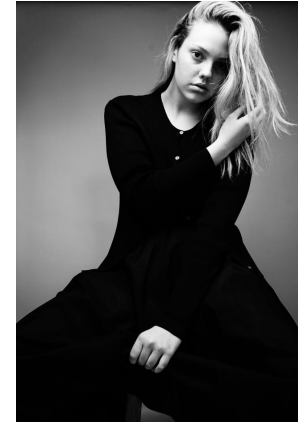

Kailey Fuzy

Height : 168 cm / 5'6" | Dress : 34 eu / 4 us

Kailey Fuzy
Height : 168 cm / 5'6" | Dress : 34 eu / 4 us

Kailey Fuzy
Height : 168 cm / 5'6" | Dress : 34 eu / 4 us

Kailey Fuzy
Height : 168 cm / 5'6" | Dress : 34 eu / 4 us