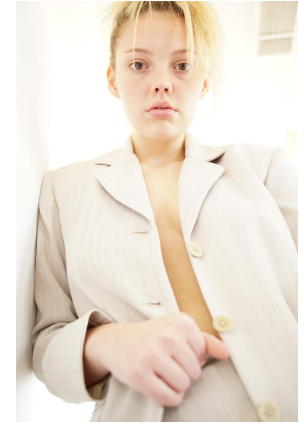

Kailey Fuzy

Height : 168 cm / 5'6" | Dress : 34 eu / 4 us

Kailey Fuzy
Height : 168 cm / 5'6" | Dress : 34 eu / 4 us

Kailey Fuzy
Height : 168 cm / 5'6" | Dress : 34 eu / 4 us

Kailey Fuzy
Height : 168 cm / 5'6" | Dress : 34 eu / 4 us