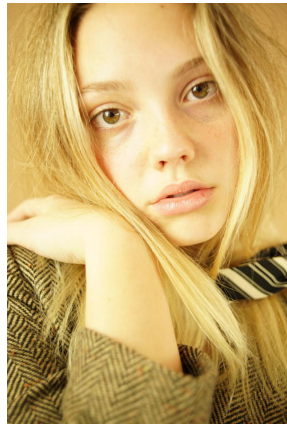

Kailey Fuzy

Height : 168 cm / 5'6" | Dress : 34 eu / 4 us

Kailey Fuzy
Height : 168 cm / 5'6" | Dress : 34 eu / 4 us

Kailey Fuzy
Height : 168 cm / 5'6" | Dress : 34 eu / 4 us

Kailey Fuzy
Height : 168 cm / 5'6" | Dress : 34 eu / 4 us