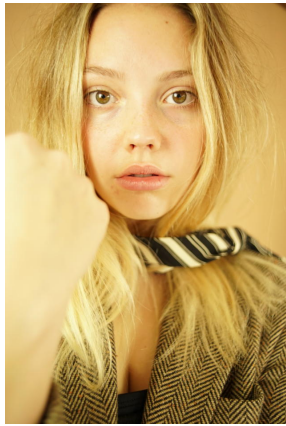

Kailey Fuzy

Height : 168 cm / 5'6" | Dress : 34 eu / 4 us

Kailey Fuzy
Height : 168 cm / 5'6" | Dress : 34 eu / 4 us

Kailey Fuzy
Height : 168 cm / 5'6" | Dress : 34 eu / 4 us

Kailey Fuzy
Height : 168 cm / 5'6" | Dress : 34 eu / 4 us