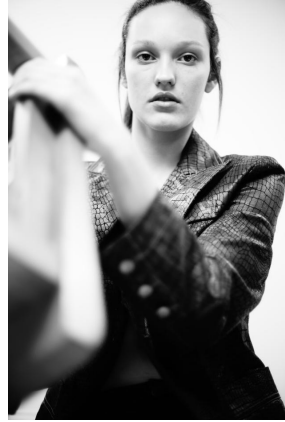

Emily Fuzy

Height : 174 cm / 5'8.5" | Hips : 88 cm / 34.5"

Emily Fuzy
Height : 174 cm / 5'8.5" | Hips : 88 cm / 34.5"

Emily Fuzy

Height : 174 cm / 5'8.5" | Hips : 88 cm / 34.5"

Emily Fuzy
Height : 174 cm / 5'8.5" | Hips : 88 cm / 34.5"