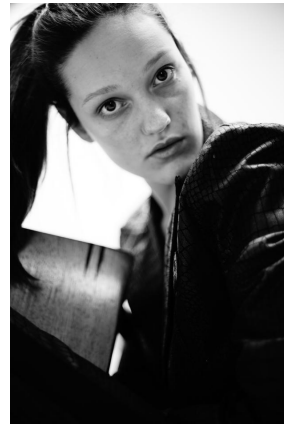

Emily Fuzy

Height : 174 cm / 5'8.5" | Hips : 88 cm / 34.5"

Emily Fuzy
Height : 174 cm / 5'8.5" | Hips : 88 cm / 34.5"

Emily Fuzy

Height : 174 cm / 5'8.5" | Hips : 88 cm / 34.5"

Emily Fuzy
Height : 174 cm / 5'8.5" | Hips : 88 cm / 34.5"