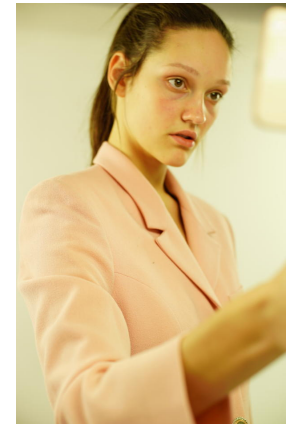

Emily Fuzy

Height : 174 cm / 5'8.5" | Hips : 88 cm / 34.5"

Emily Fuzy
Height : 174 cm / 5'8.5" | Hips : 88 cm / 34.5"

Emily Fuzy

Height : 174 cm / 5'8.5" | Hips : 88 cm / 34.5"

Emily Fuzy
Height : 174 cm / 5'8.5" | Hips : 88 cm / 34.5"