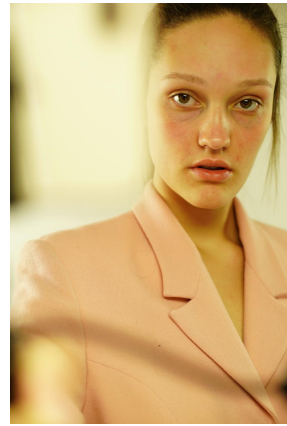

Emily Fuzy

Height : 174 cm / 5'8.5" | Hips : 88 cm / 34.5"

Emily Fuzy
Height : 174 cm / 5'8.5" | Hips : 88 cm / 34.5"

Emily Fuzy

Height : 174 cm / 5'8.5" | Hips : 88 cm / 34.5"

Emily Fuzy
Height : 174 cm / 5'8.5" | Hips : 88 cm / 34.5"