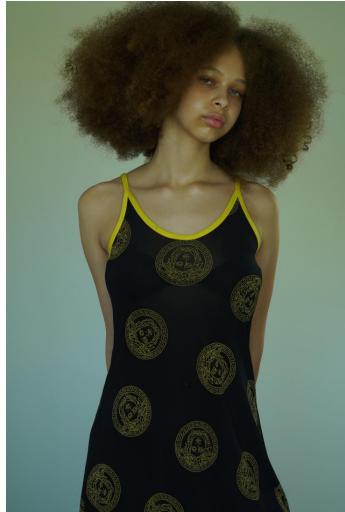

Marlena

Height : 175 cm / 5'9" | Bust : 34 cm / 13.5" | Waist : 25 cm / 10" | Hips : 36 cm / 14" | Shoe : 40 eu / 9 us | Eyes : Green | Hair : Hazel

m.s.b

Height : 175 cm / 5'9" | Bust : 34 cm / 13.5" | Waist : 25 cm / 10" | Shoe : 40 eu / 9 us | Eyes : Green | Hair : Hazel

m.s.b

Height : 175 cm / 5'9" | Bust : 34 cm / 13.5" | Waist : 25 cm / 10" | Shoe : 40 eu / 9 us | Eyes : Green | Hair : Hazel

Marlena

Height : 175 cm / 5'9" | Bust : 34 cm / 13.5" | Waist : 25 cm / 10" | Hips : 36 cm / 14" | Shoe : 40 eu / 9 us | Eyes : Green | Hair : Hazel