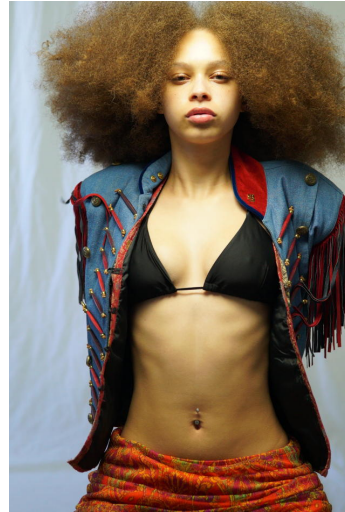

Marlena

Height : 175 cm / 5'9" | Bust : 34 cm / 13.5" | Waist : 25 cm / 10" | Hips : 36 cm / 14" | Shoe : 40 eu / 9 us | Eyes : Green | Hair : Hazel

m.s.b

Height : 175 cm / 5'9" | Bust : 34 cm / 13.5" | Waist : 25 cm / 10" | Shoe : 40 eu / 9 us | Eyes : Green | Hair : Hazel

m.s.b

Height : 175 cm / 5'9" | Bust : 34 cm / 13.5" | Waist : 25 cm / 10" | Shoe : 40 eu / 9 us | Eyes : Green | Hair : Hazel

Marlena

Height : 175 cm / 5'9" | Bust : 34 cm / 13.5" | Waist : 25 cm / 10" | Hips : 36 cm / 14" | Shoe : 40 eu / 9 us | Eyes : Green | Hair : Hazel