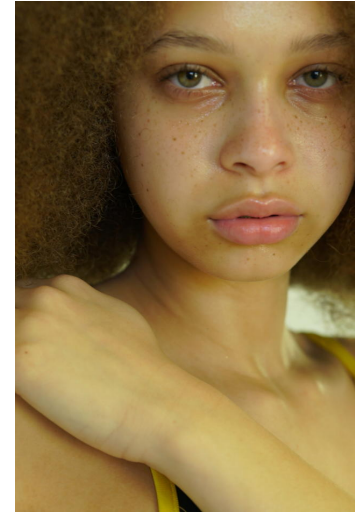

Marlena

Height : 175 cm / 5'9" | Bust : 34 cm / 13.5" | Waist : 25 cm / 10" | Hips : 36 cm / 14" | Shoe : 40 eu / 9 us | Eyes : Green | Hair : Hazel

m.s.b

Height : 175 cm / 5'9" | Bust : 34 cm / 13.5" | Waist : 25 cm / 10" | Shoe : 40 eu / 9 us | Eyes : Green | Hair : Hazel

m.s.b

Height : 175 cm / 5'9" | Bust : 34 cm / 13.5" | Waist : 25 cm / 10" | Shoe : 40 eu / 9 us | Eyes : Green | Hair : Hazel

Marlena

Height : 175 cm / 5'9" | Bust : 34 cm / 13.5" | Waist : 25 cm / 10" | Hips : 36 cm / 14" | Shoe : 40 eu / 9 us | Eyes : Green | Hair : Hazel