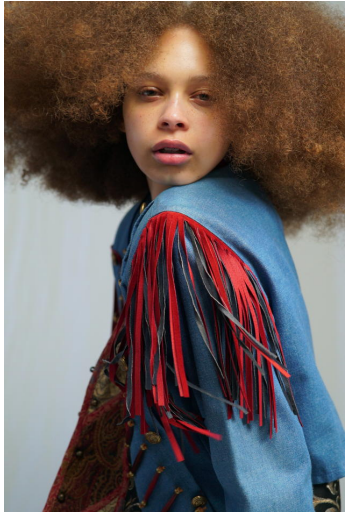

Marlena

Height : 175 cm / 5'9" | Bust : 34 cm / 13.5" | Waist : 25 cm / 10" | Hips : 36 cm / 14" | Shoe : 40 eu / 9 us | Eyes : Green | Hair : Hazel

m.s.b

Height : 175 cm / 5'9" | Bust : 34 cm / 13.5" | Waist : 25 cm / 10" | Shoe : 40 eu / 9 us | Eyes : Green | Hair : Hazel

m.s.b

Height : 175 cm / 5'9" | Bust : 34 cm / 13.5" | Waist : 25 cm / 10" | Shoe : 40 eu / 9 us | Eyes : Green | Hair : Hazel

Marlena

Height : 175 cm / 5'9" | Bust : 34 cm / 13.5" | Waist : 25 cm / 10" | Hips : 36 cm / 14" | Shoe : 40 eu / 9 us | Eyes : Green | Hair : Hazel