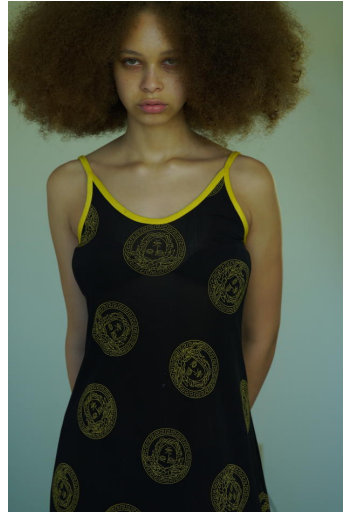

Marlena

Height : 175 cm / 5'9" | Bust : 34 cm / 13.5" | Waist : 25 cm / 10" | Hips : 36 cm / 14" | Shoe : 40 eu / 9 us | Eyes : Green | Hair : Hazel

m.s.b

Height : 175 cm / 5'9" | Bust : 34 cm / 13.5" | Waist : 25 cm / 10" | Shoe : 40 eu / 9 us | Eyes : Green | Hair : Hazel

m.s.b

Height : 175 cm / 5'9" | Bust : 34 cm / 13.5" | Waist : 25 cm / 10" | Shoe : 40 eu / 9 us | Eyes : Green | Hair : Hazel

Marlena

Height : 175 cm / 5'9" | Bust : 34 cm / 13.5" | Waist : 25 cm / 10" | Hips : 36 cm / 14" | Shoe : 40 eu / 9 us | Eyes : Green | Hair : Hazel