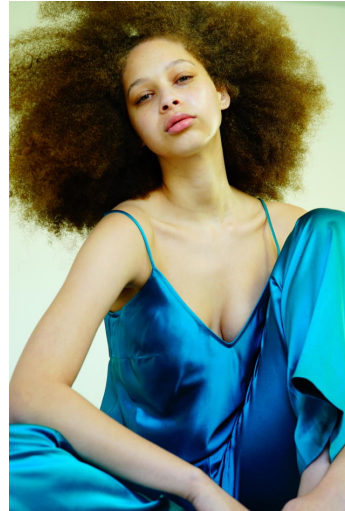

Marlena

Height : 175 cm / 5'9" | Bust : 34 cm / 13.5" | Waist : 25 cm / 10" | Hips : 36 cm / 14" | Shoe : 40 eu / 9 us | Eyes : Green | Hair : Hazel

m.s.b

Height : 175 cm / 5'9" | Bust : 34 cm / 13.5" | Waist : 25 cm / 10" | Shoe : 40 eu / 9 us | Eyes : Green | Hair : Hazel

m.s.b

Height : 175 cm / 5'9" | Bust : 34 cm / 13.5" | Waist : 25 cm / 10" | Shoe : 40 eu / 9 us | Eyes : Green | Hair : Hazel

Marlena

Height : 175 cm / 5'9" | Bust : 34 cm / 13.5" | Waist : 25 cm / 10" | Hips : 36 cm / 14" | Shoe : 40 eu / 9 us | Eyes : Green | Hair : Hazel