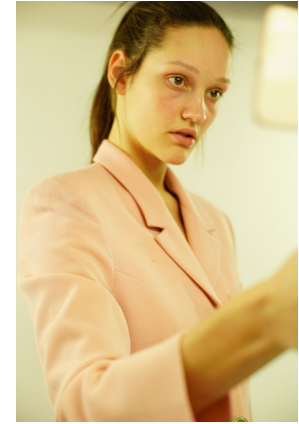

Emily Fuzy

Height : 174 cm / 5'8.5" | Hips : 88 cm / 34.5"

Emily Fuzy
Height : 174 cm / 5'8.5" | Hips : 88 cm / 34.5"

Emily Fuzy

Height : 174 cm / 5'8.5" | Hips : 88 cm / 34.5"

Emily Fuzy
Height : 174 cm / 5'8.5" | Hips : 88 cm / 34.5"