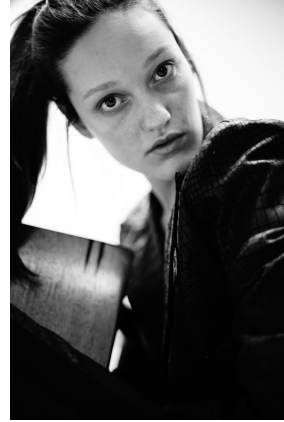

Emily Fuzy

Height : 174 cm / 5'8.5" | Hips : 88 cm / 34.5"

Emily Fuzy
Height : 174 cm / 5'8.5" | Hips : 88 cm / 34.5"

Emily Fuzy

Height : 174 cm / 5'8.5" | Hips : 88 cm / 34.5"

Emily Fuzy
Height : 174 cm / 5'8.5" | Hips : 88 cm / 34.5"