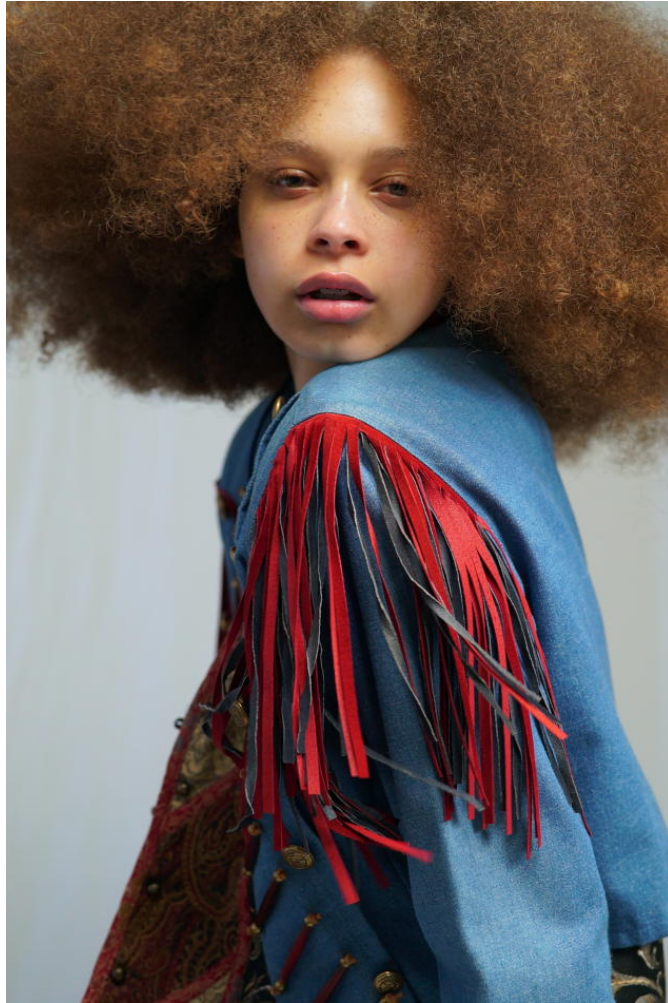

Marlena

Height : 175 cm / 5'9" | Bust : 34 cm / 13.5" | Waist : 25 cm / 10" | Hips : 36 cm / 14" | Shoe : 40 eu / 9 us | Eyes : Green | Hair : Hazel

Marlena

Height : 175 cm / 5'9" | Bust : 34 cm / 13.5" | Waist : 25 cm / 10" | Hips : 36 cm / 14" | Shoe : 40 eu / 9 us | Eyes : Green | Hair : Hazel