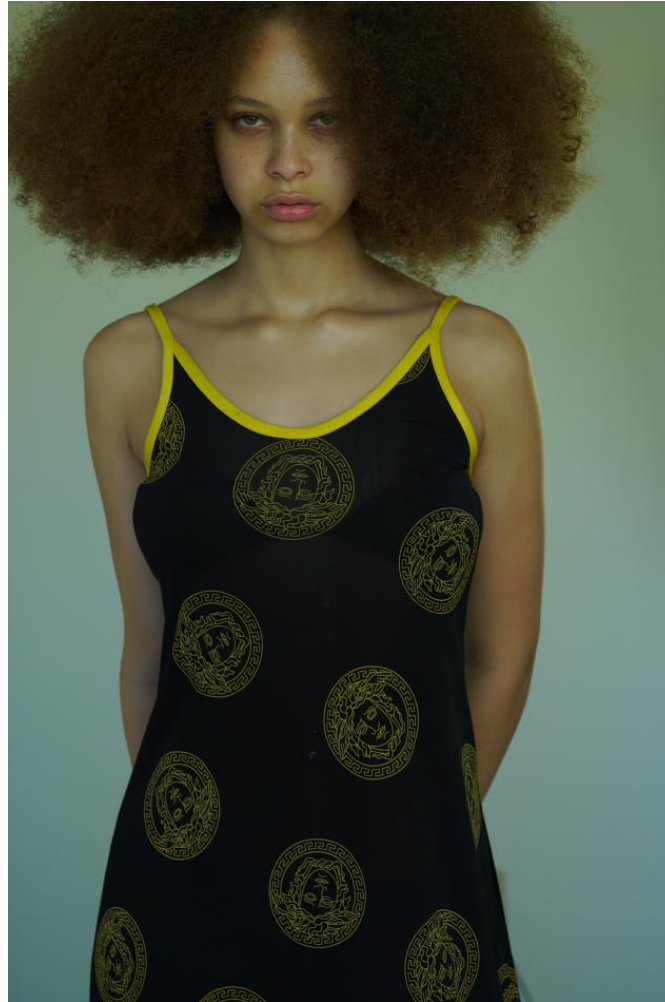

Marlena

Height : 175 cm / 5'9" | Bust : 34 cm / 13.5" | Waist : 25 cm / 10" | Hips : 36 cm / 14" | Shoe : 40 eu / 9 us | Eyes : Green | Hair : Hazel