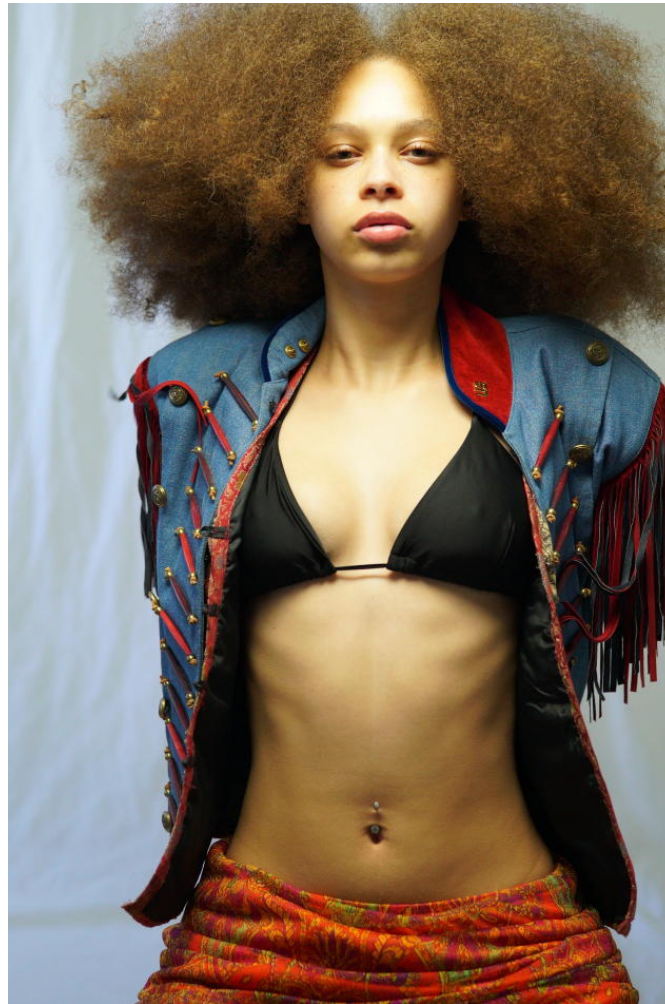

Marlena

Height : 175 cm / 5'9" | Bust : 34 cm / 13.5" | Waist : 25 cm / 10" | Hips : 36 cm / 14" | Shoe : 40 eu / 9 us | Eyes : Green | Hair : Hazel

Marlena

Height : 175 cm / 5'9" | Bust : 34 cm / 13.5" | Waist : 25 cm / 10" | Hips : 36 cm / 14" | Shoe : 40 eu / 9 us | Eyes : Green | Hair : Hazel